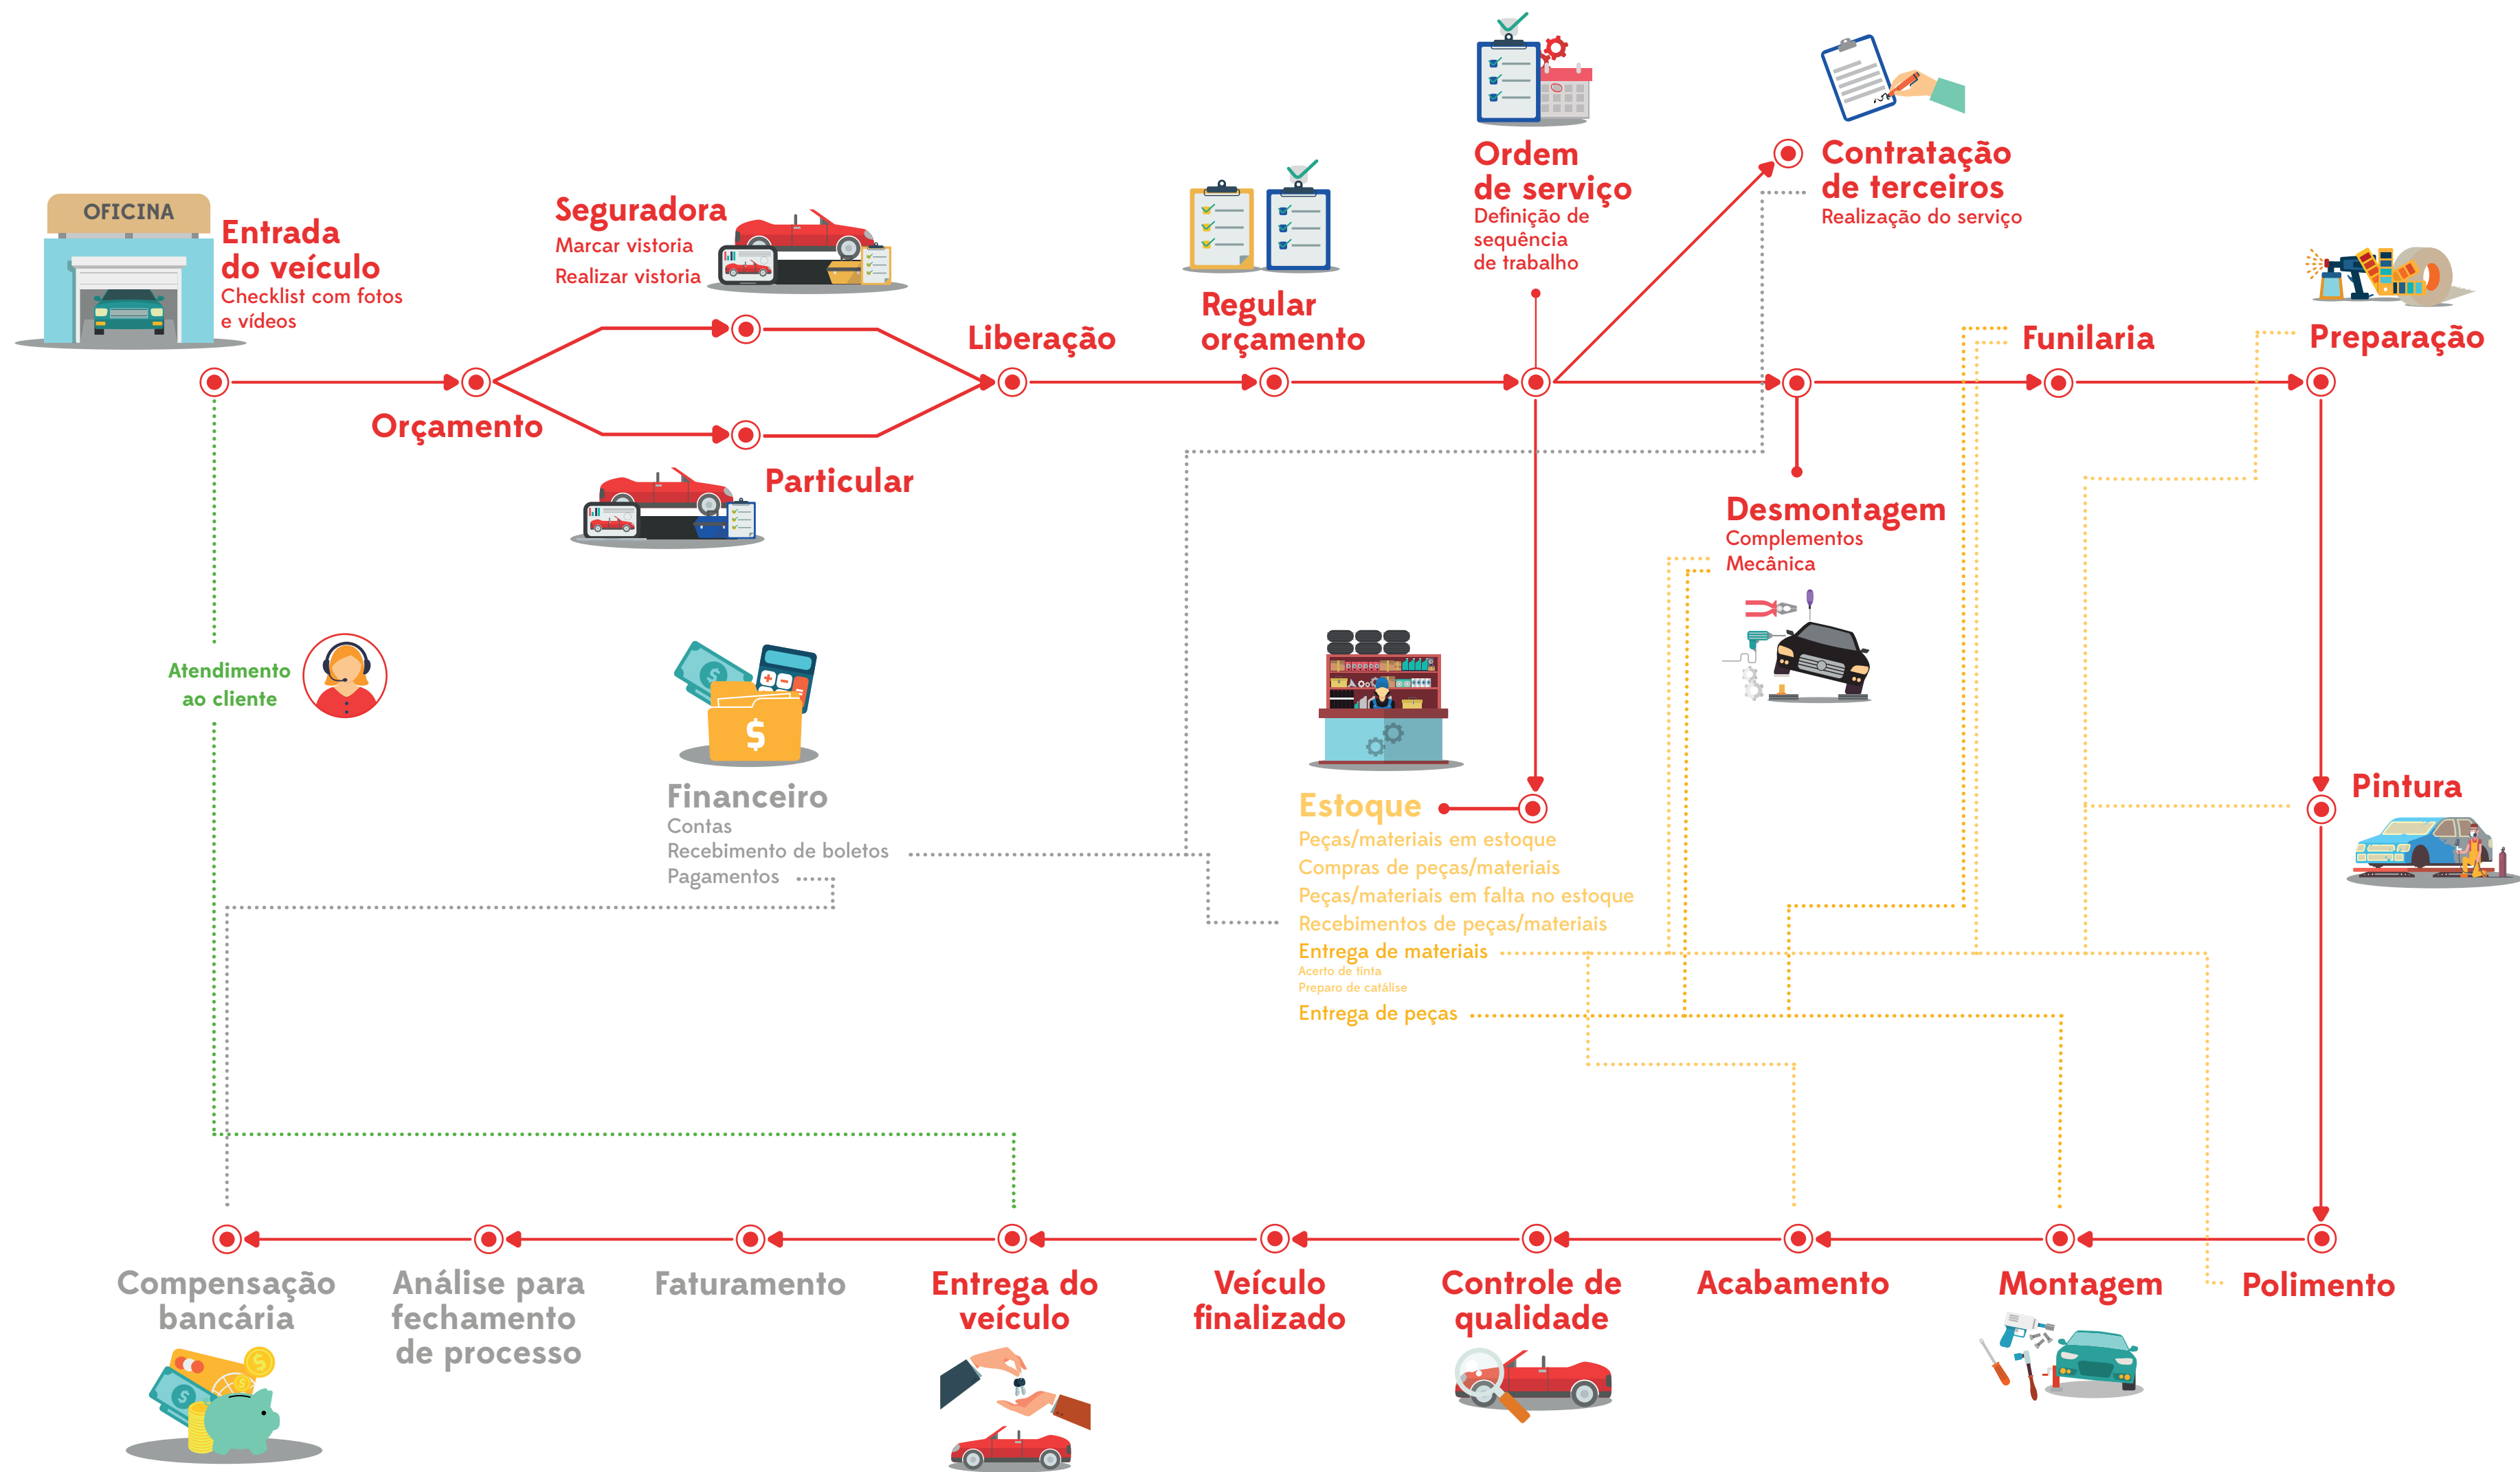

Diagrama PERT-Funilaria e Pintura

..... Atendimento ao cliente
..... Financeiro
→ Linha de Produção
..... Estoque

+55 11 3370-0101
 Rua Januário Matrone, 53
 Vila das Palmeiras | 07024-070
 Guarulhos | SP
 contato@sistemasigma.com
 www.sistemasigma.com